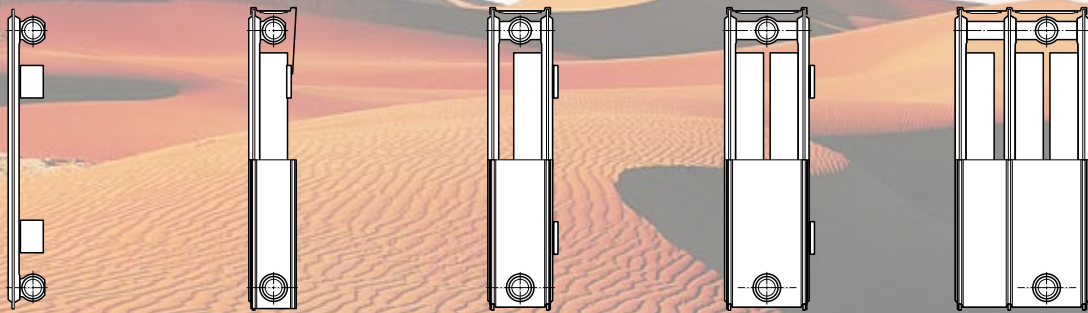

## RADIATOARE PLATE COMPACTE.

**RADIATOARELE COMPACTE** sunt forma pură a funcțiunii. Ele combină tehnologia modernă de încălzire cu un design bine definit și simplu.

	10					11 K					21 K-S					22 K					33 K				
<b>Tip</b>	1 placa de încălzire					1 placa de încălzire cu 1 placa de convector					2 placi de încălzire cu 1 placa de convector					2 placi de încălzire cu 2 placi de convector					3 placi de încălzire cu 3 placi de convector				
	300	400	500	600	900	300	400	500	600	900	300	400	500	600	900	300	400	500	600	900	300	400	500	600	900
	de la 400 mm până la 3000 mm																								
<b>Treaptă</b>	200 mm precum și 520, 720, 920, 1120 și 1320 mm																								