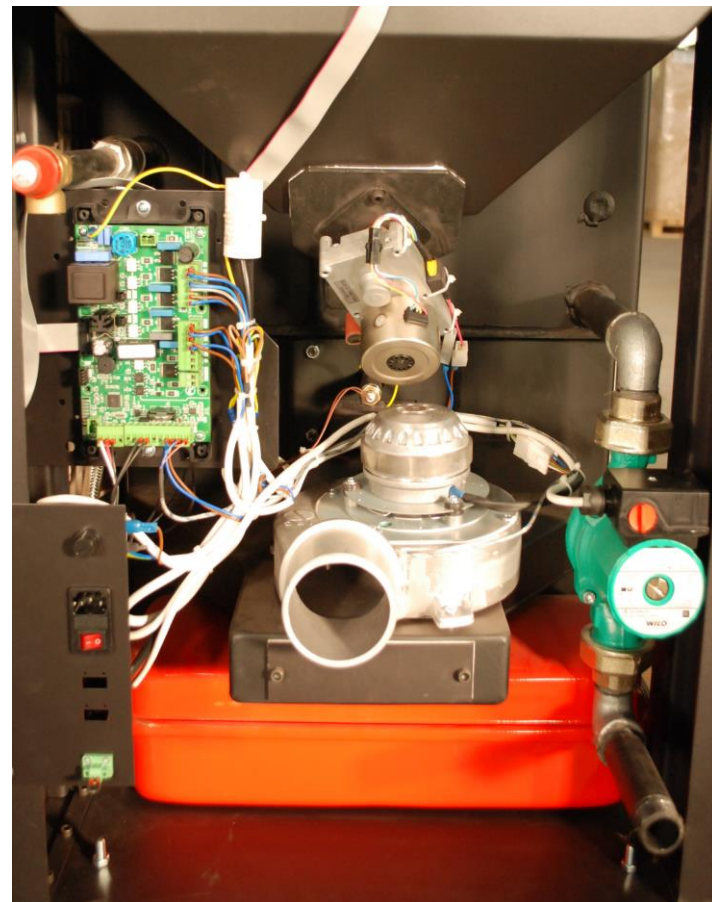

Termoseminee INTERIO

Echipament cu design modern, destinat incalzirii directe prin radiatie dar si conectat la un sistem hydraulic de incalzire;

- Rezervorul de peleti integrat;
- Regulator de timp pe 7 zile;
- Creuzet arzator din fonta;
- Vas de expansiune si supapa de siguranta incorporate;
- Eficienta de functionare de peste 91%

Elentele de placare ceramica, manerul ascuns concura la combinarea designului modern cu stilul retro;

Flacara vizibila prin usa de sticla creaza o atmosfera placuta si pritenoasa.

Termosemineu peleti INTERIO

- **Control automat;**
- **Modularea puterii;**
- **Programare saptamanala;**
- **Termostat de ambient;**
- **Constructie compacta;**

		Interio 14	Interio 20
Masa	kg.	204	214
Gama de putere	kW	5 -14	7-18
Putere AT	kW	12,1	15,8
Radiatie directa	kW	2	2,2
Volum AT	L	33	25
Tiraj natural necesar	mbar	0,05/0,1	0,05/0,1
Temp. g a	°C	cca160	cca160
Temp. max AT	°C	80	80
Presiune maxima	Bar	2,5	2,5
Culori disponibile		rosu/ bej / alb	rosu/ bej / alb
Record cos	mm	80	80
Capacitate rezervor peleti	kg	30	30
Cosnum peleti Min/max	kg/h	1-3,1	1-4,1
Orientare racord cos		spate	spate